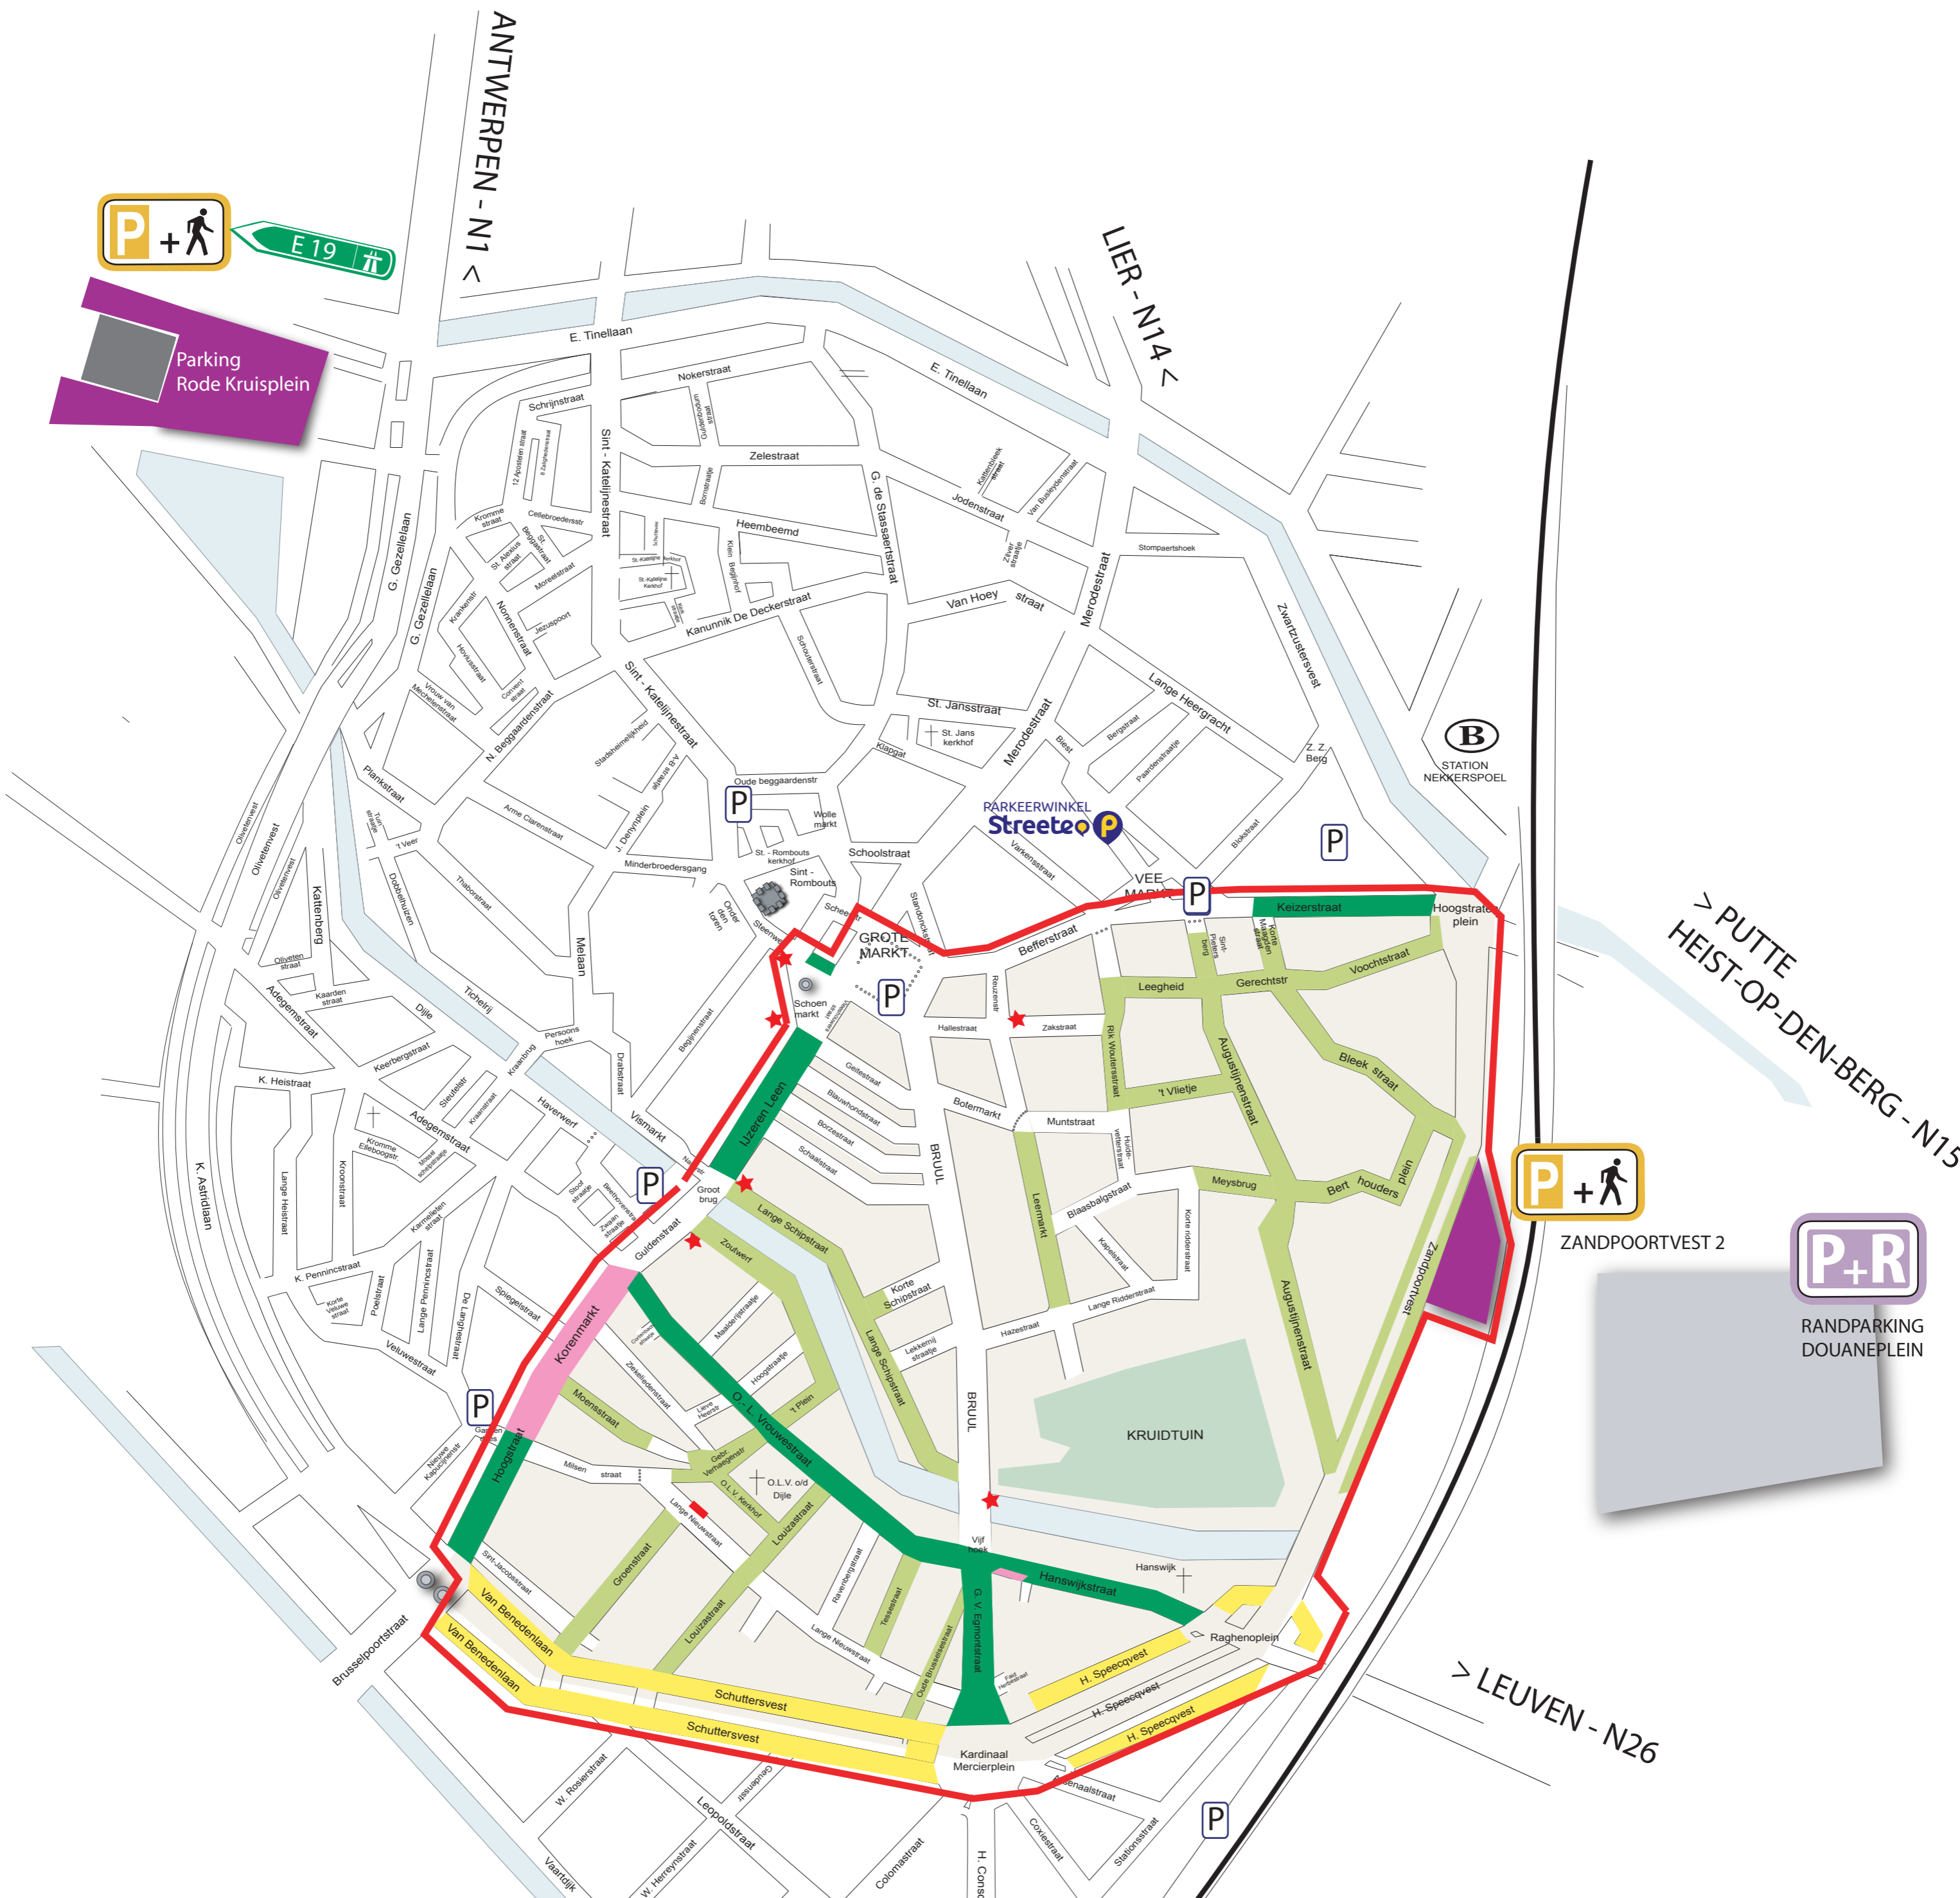

Parking Rode Kruisplein

ZANDPOORTVEST 2

RANDPARKING DOUANEPLEIN

Zones bewonersparkeren :

Zone 3-4

LEGENDE

- Stations : Centraal station Nekkerspoel
- Randparkings
- Randparking Zandpoortvest 1 & 2 Rode Kruisplein
- Betaalparking
- = groene zone (max. 2 uur parkeren) bewoners met geldige bewonerskaart onbeperkt
- = donkergroene zone (max. 2 uur parkeren) bewoners van 18u00 tot 9u00 vrij parkeren
- = paarse zone (max. 10 uur parkeren) bewoners met geldige bewonerskaart onbeperkt
- = gele zone (max. 4 uur parkeren) bewoners met geldige bewonerskaart onbeperkt
- = verboden parkeren binnen betalende zone
- Camera Autoluw